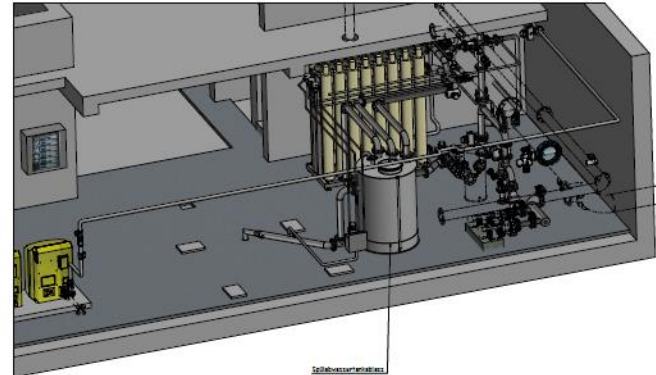

Stadtwerke Tirschenreuth, Wasserversorgung, Wasserwerk Klenau

- Rohwasserpumpwerk 2 Pumpen
- Vorfilter
- Ultrafiltration mit 14 Modulen
- Spülwasserbehälter